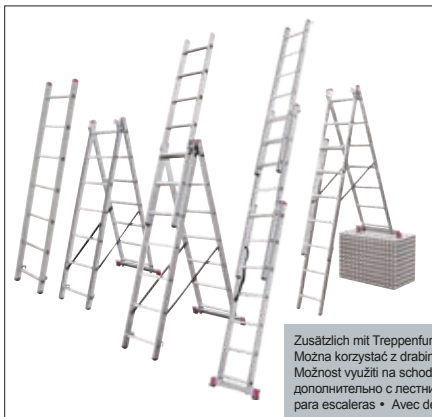

CORDA Alu Vielzweckleiter mit Treppenfunktion • Aluminium multipurpose ladder with stair function • Aluminiowa drabina wielofunkcyjna z funkcją ustawiania na schodach • Žebřík 3- dílný univerzální • Alumínium sokkélú létra lépcsőfunkcióval • Универсальная алюминиевая лестница с функцией лестничных пролетов • Escalera multiuso de aluminio con función de escalera • Echelle transformable avec décalage de niveau

Zusätzlich mit Treppenfunktion • Additionally with stair function • Można korzystać z drabiny na schodach, podestach ... • Možnost využití na schody • Lépcsőfunkcióval kiegészítve • дополнительно с лестничной функцией • Además con función para escaleras • Avec décalage de niveau