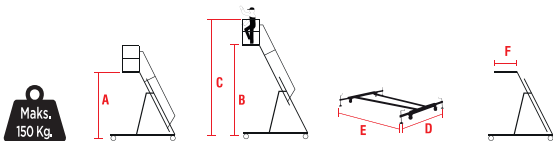

ADJUSTABLE PLATFORM

PLATEFORME RÉGLABLE EN HAUTEUR

Höhenverstellbare Plattform

	A (m.)	B (m.)	C (m.)	D (m.)	E (m.)	F (cm.)
YP250	2,50	3,25	4,35	1,35	2,05	59x76
YP300	3,00	4,20	5,30	1,35	2,20	59x76
YP400	4,00	6,00	7,10	2,10	3,75	59x91